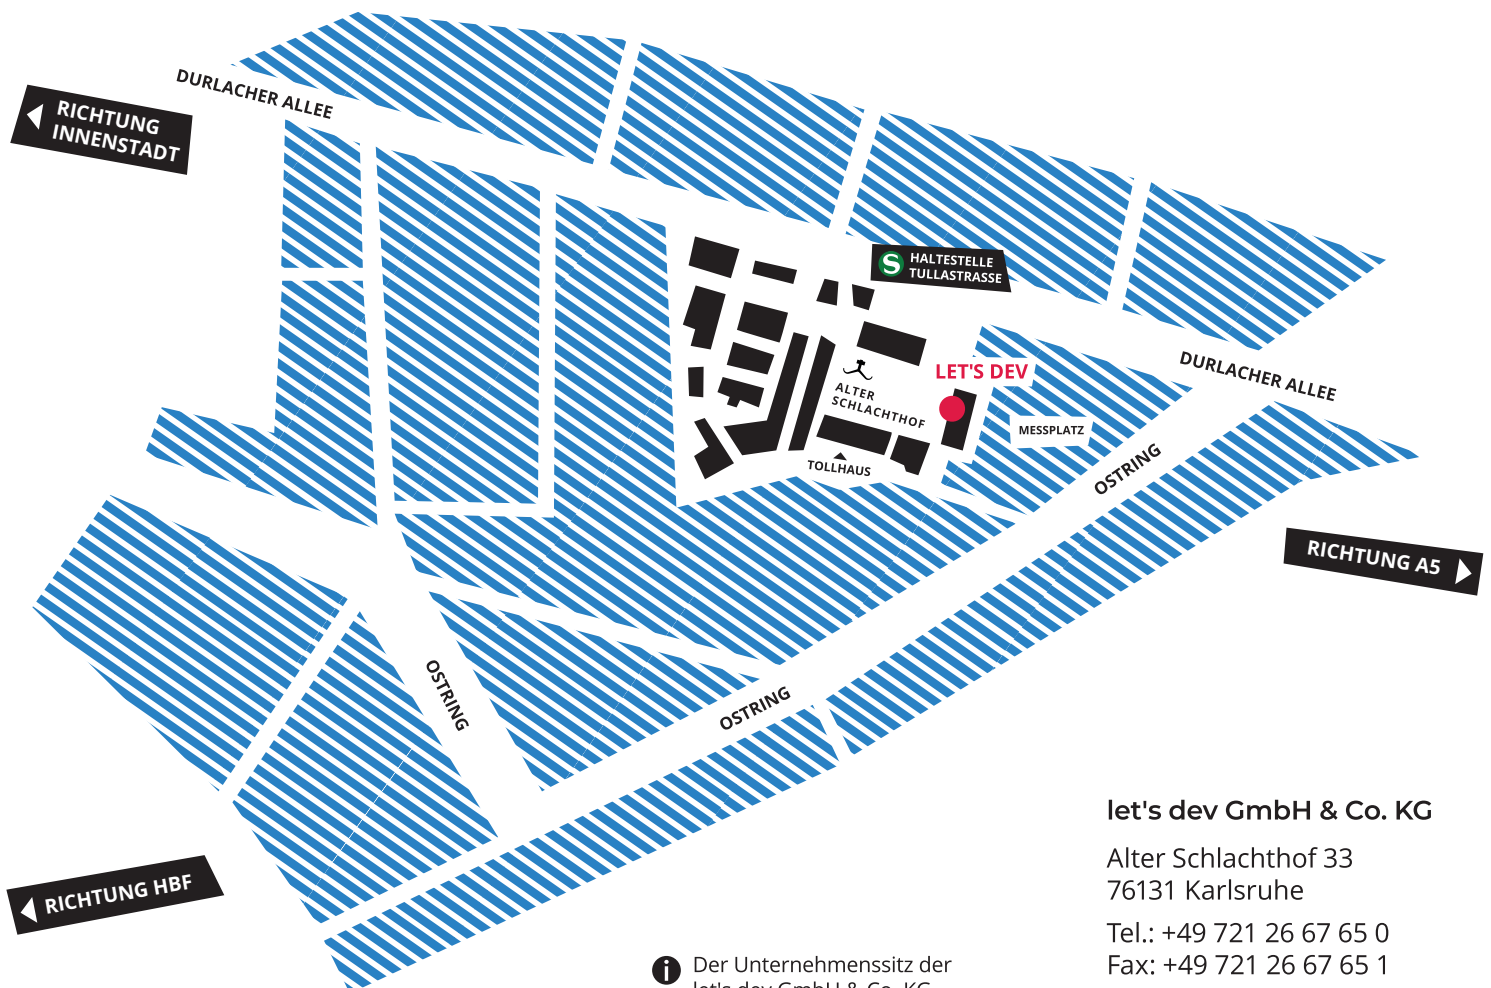

## ANFAHRTSBESCHREIBUNG

#### ANFAHRT PKW

Verlassen Sie die A5 an der Ausfahrt Karlsruhe-Durlach Richtung „Karlsruhe B10“. Der Durlacher Allee folgen und an der zweiten Ampel links abbiegen auf den Ostring Richtung „Zentrum, Landau, B10“. An der nächsten Ampel biegen Sie bitte rechts auf das Arenal „Alter Schlachthof“ ab. Nehmen Sie direkt die erste Abbiegung nach rechts, diese Straße führt direkt an unserem Büro vorbei, welches sich auf der rechten Seite befindet. Parkmöglichkeiten finden Sie in den gekennzeichneten Flächen direkt gegenüber.

#### ANFAHRT ÖPNV

Sie erreichen uns vom Hauptbahnhof Karlsruhe ausgehend mit den Stadtbahnlinien S4, S5, S7, S8 oder der Straßenbahnlinie 2. Bitte steigen Sie an der Haltestelle Tullastraße aus. Von dort aus erreichen Sie uns nach 5 Minuten Fußweg.